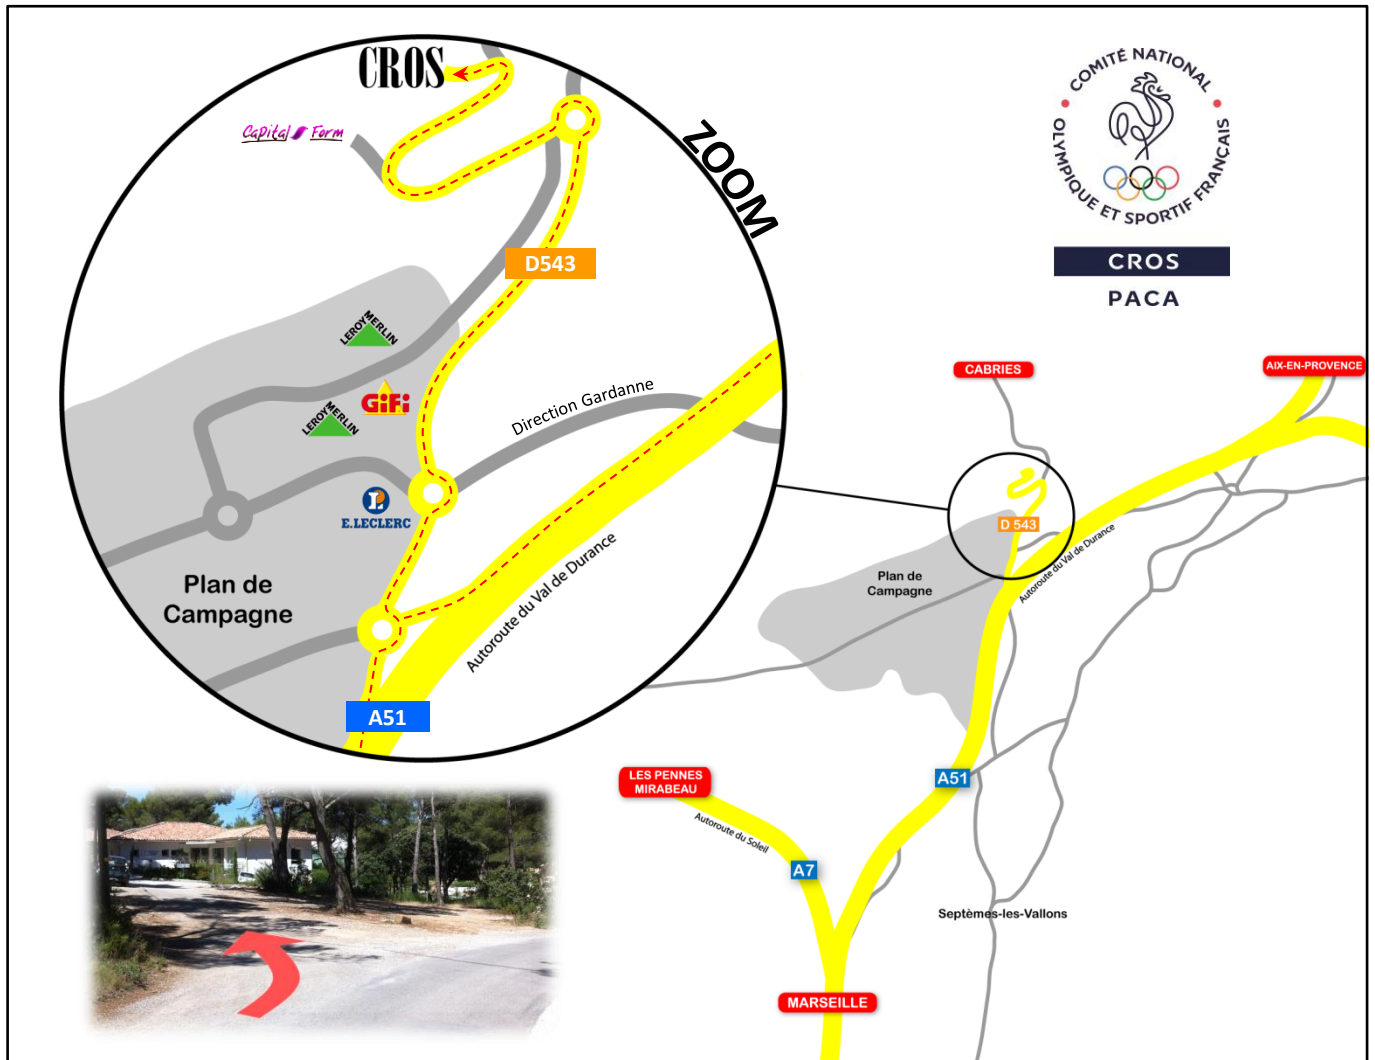

# Plan d'accès

Parc Club de l'Arbois - Route départementale 543 - 13480 Cabriès

Tél. : 04 42 10 22 00

Coordonnées GPS : Latitude 43.426985 – Longitude 5.368225

Arrêt de car : Centre Leclerc Plan de Campagne

Voir les différents itinéraires d'accès en page 2:

- En venant de Marseille
- En venant d'Aix-en-Provence
- En venant de Salon-de-Provence

Au 1<sup>er</sup> rond-point prendre tout droit.

Au 2<sup>nd</sup>, continuer tout droit en suivant la **direction Cabriès/Calas** sur la **D543**.

Après avoir dépassé le magasin GIFI, sur votre gauche, prendre la 3<sup>ème</sup> sortie à gauche au rond-point et rentrer dans le **Parc Club de l'Arbois**.

**A la 1<sup>ère</sup> intersection, prendre à droite** et suivre les panneaux **Comité de Tennis**. Puis suivre la route qui se transforme en chemin de terre .

Prendre la 1<sup>ère</sup> intersection à gauche jusqu'au CROS PACA.