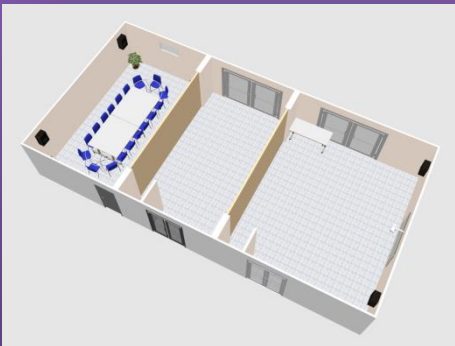

Centre de Formation « Christian CHALVIDAN »

Réunion

Centre de Formation « Christian CHALVIDAN »

Dispositions
possibles

Réunion

Salle 1

22 personnes
Sans projection
Tableau blanc
WIFI

Salle 1 & 2

18 personnes
Projection sur Tableau interactif
Tableau blanc
WIFI

Salle 1 & 2

30 personnes
Projection sur Tableau interactif
Tableau blanc
WIFI

Centre de Formation « Christian CHALVIDAN »

Dispositions
possibles

Réunion

Salle 2

17 personnes
Sans projection
WIFI

Salle 3

18 personnes
Sans projection
WIFI