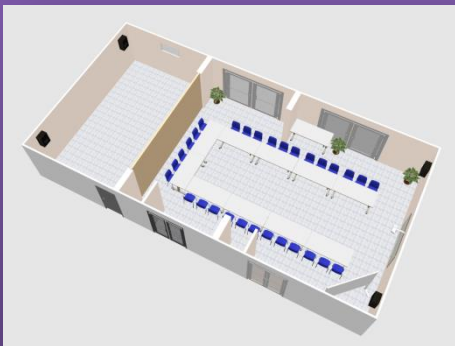

Centre de Formation « Christian CHALVIDAN »

Réunion

Centre de Formation « Christian CHALVIDAN »

Dispositions
possibles

Réunion

Salle 1

22 personnes
Sans projection
Tableau blanc
WIFI

Salle 1 & 2

18 personnes
Projection sur Tableau interactif
Tableau blanc
WIFI

Salle 1 & 2

30 personnes
Projection sur Tableau interactif
Tableau blanc
WIFI

Centre de Formation « Christian CHALVIDAN »

Dispositions
possibles

Réunion

Salle 2

17 personnes
Sans projection
WIFI

Salle 3

18 personnes
Sans projection
WIFI