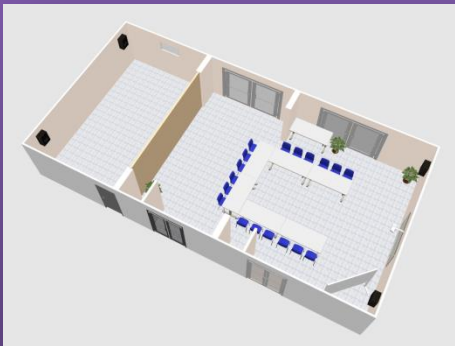

Centre de Formation « Christian CHALVIDAN »

Réunion

Centre de Formation « Christian CHALVIDAN »

Dispositions
possibles

Réunion

Salle 1

22 personnes
Sans projection
Tableau blanc
WIFI

Salle 1 & 2

18 personnes
Projection sur Tableau interactif
Tableau blanc
WIFI

Salle 1 & 2

30 personnes
Projection sur Tableau interactif
Tableau blanc
WIFI

Centre de Formation « Christian CHALVIDAN »

Dispositions
possibles

Réunion

Salle 2

17 personnes
Sans projection
WIFI

Salle 3

18 personnes
Sans projection
WIFI