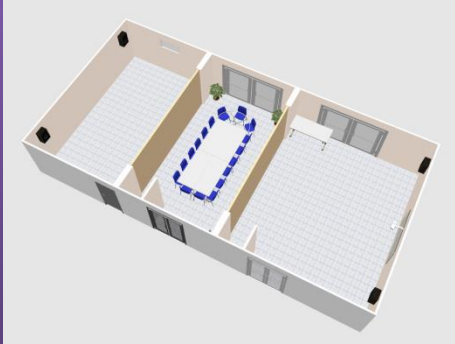

Centre de Formation « Christian CHALVIDAN »

Réunion

Centre de Formation « Christian CHALVIDAN »

Dispositions
possibles

Réunion

Salle 1

22 personnes
Sans projection
Tableau blanc
WIFI

Salle 1 & 2

18 personnes
Projection sur Tableau interactif
Tableau blanc
WIFI

Salle 1 & 2

30 personnes
Projection sur Tableau interactif
Tableau blanc
WIFI

Centre de Formation « Christian CHALVIDAN »

Dispositions
possibles

Réunion

Salle 2

17 personnes
Sans projection
WIFI

Salle 3

18 personnes
Sans projection
WIFI